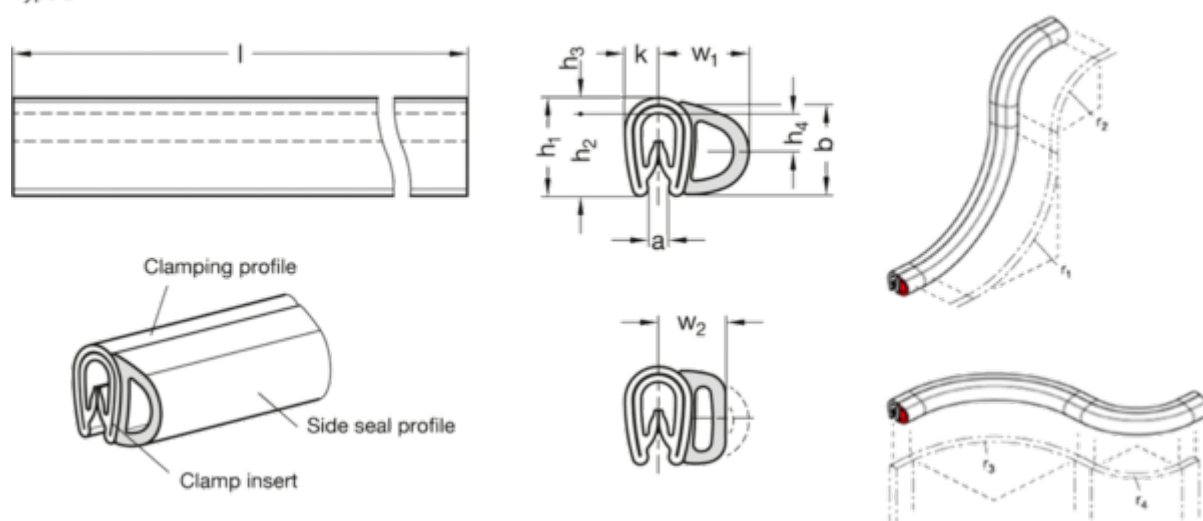

Varenummer: 20218295D50
 Beskrivelse: E+G tætningsliste GN 2182-9,5-D-50

Mål

Type D

a	= 1-2	r1	= 15
b	= 9	r2	= 20
h1	= 9.5	r3	= 30
h2	= 8	r4	= 50
h3	= 1.5	Vægt i (g)	= 4100
h4	= 4	w1	= 8.75
l (Meter)	= 50	w2 up to 50%	= 6.75
k	= 3.25		